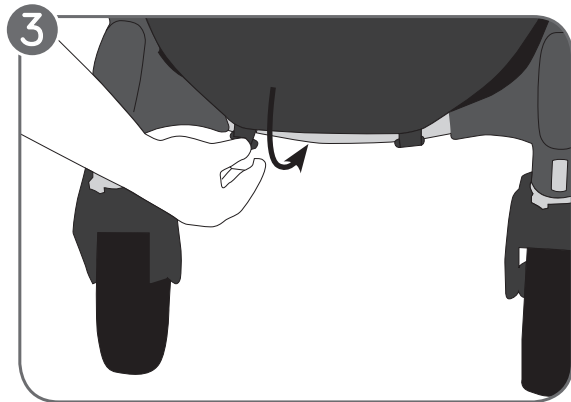

CITY SELECT® Basket Rain Canopy

- BOUCLIER MÉTÉO
- CAPOTA PARA LLUVIA Y VIENTO
- CITY SELECT REGENVERDECK FÜR DEN WARENKORB

From the rear of the stroller
De l'arrière de la poussette
Desde la parte de atrás del cochecito
Stellen Sie sich an die Rückseite des Kinderwagens