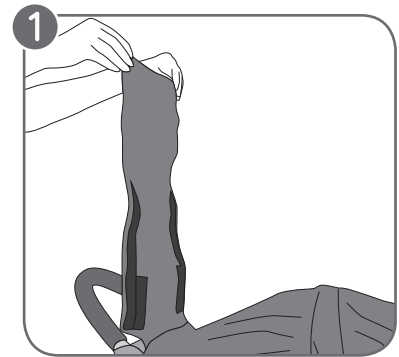

CITY MINI™ & CITY MINI™ GT Double Rain Canopy

- BOUCLIER MÉTÉO DOUBLE
- CAPOTA DOBLE PARA LLUVIA Y VIENTO
- REGENVERDECK FÜR DOPPELWAGEN

Open/Ouvrir/Abrir/Öffnen

The Baby Jogger Company

8575 Magellan Parkway, Suite 1000 • Richmond, VA 23227
T: 800.241.1848 • F: 804.262.6277 • www.babyjogger.com

SUMMIT X3 Double Rain Canopy

- BOUCLIER MÉTÉO DOUBLE
- CAPOTA DOBLE PARA LLUVIA Y VIENTO
- REGENVERDECK FÜR DOPPELWAGEN

Open/Ouvrir/Abrir/Öffnen

The Baby Jogger Company

8575 Magellan Parkway, Suite 1000 • Richmond, VA 23227
T: 800.241.1848 • F: 804.262.6277 • www.babyjogger.com