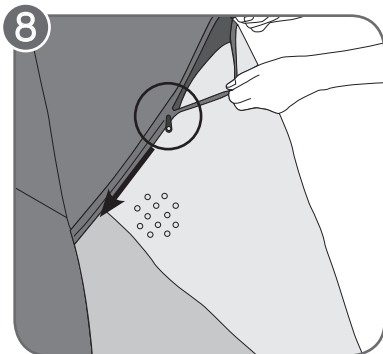

CITY MINI™ & CITY MINI™ GT Double Rain Canopy

- BOUCLIER MÉTÉO DOUBLE
- CAPOTA DOBLE PARA LLUVIA Y VIENTO
- REGENVERDECK FÜR DOPPELWAGEN

Open/Ouvrir/Abrir/Öffnen

The Baby Jogger Company

8575 Magellan Parkway, Suite 1000 • Richmond, VA 23227
T: 800.241.1848 • F: 804.262.6277 • www.babyjogger.com

SUMMIT X3 Double Rain Canopy

- BOUCLIER MÉTÉO DOUBLE
- CAPOTA DOBLE PARA LLUVIA Y VIENTO
- REGENVERDECK FÜR DOPPELWAGEN

Open/Ouvrir/Abrir/Öffnen

The Baby Jogger Company

8575 Magellan Parkway, Suite 1000 • Richmond, VA 23227
T: 800.241.1848 • F: 804.262.6277 • www.babyjogger.com