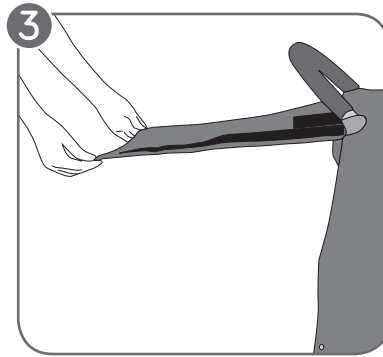

CITY MINI™ & CITY MINI™ GT Double Rain Canopy

- BOUCLIER MÉTÉO DOUBLE
- CAPOTA DOBLE PARA LLUVIA Y VIENTO
- REGENVERDECK FÜR DOPPELWAGEN

Open/Ouvrir/Abrir/Öffnen

The Baby Jogger Company

8575 Magellan Parkway, Suite 1000 • Richmond, VA 23227
T: 800.241.1848 • F: 804.262.6277 • www.babyjogger.com

SUMMIT X3 Double Rain Canopy

- BOUCLIER MÉTÉO DOUBLE
- CAPOTA DOBLE PARA LLUVIA Y VIENTO
- REGENVERDECK FÜR DOPPELWAGEN

Open/Ouvrir/Abrir/Öffnen

The Baby Jogger Company

8575 Magellan Parkway, Suite 1000 • Richmond, VA 23227
T: 800.241.1848 • F: 804.262.6277 • www.babyjogger.com