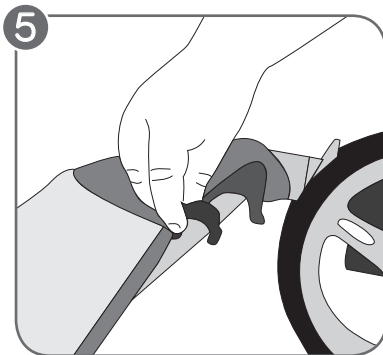

CITY MINI™ & CITY MINI™ GT Double Rain Canopy

- BOUCLIER MÉTÉO DOUBLE
- CAPOTA DOBLE PARA LLUVIA Y VIENTO
- REGENVERDECK FÜR DOPPELWAGEN

Open/Ouvrir/Abrir/Öffnen

The Baby Jogger Company

8575 Magellan Parkway, Suite 1000 • Richmond, VA 23227
T: 800.241.1848 • F: 804.262.6277 • www.babyjogger.com

SUMMIT X3 Double Rain Canopy

- BOUCLIER MÉTÉO DOUBLE
- CAPOTA DOBLE PARA LLUVIA Y VIENTO
- REGENVERDECK FÜR DOPPELWAGEN

Open/Ouvrir/Abrir/Öffnen

The Baby Jogger Company

8575 Magellan Parkway, Suite 1000 • Richmond, VA 23227
T: 800.241.1848 • F: 804.262.6277 • www.babyjogger.com