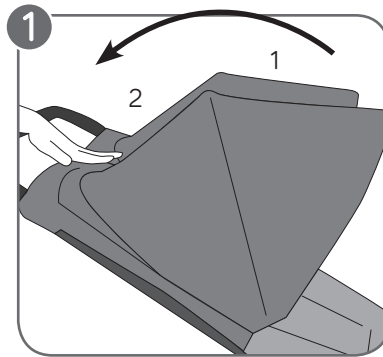

CITY MINI™ & CITY MINI™ GT Double Rain Canopy

- BOUCLIER MÉTÉO DOUBLE
- CAPOTA DOBLE PARA LLUVIA Y VIENTO
- REGENVERDECK FÜR DOPPELWAGEN

Open/Ouvrir/Abrir/Öffnen

The Baby Jogger Company

8575 Magellan Parkway, Suite 1000 • Richmond, VA 23227
T: 800.241.1848 • F: 804.262.6277 • www.babyjogger.com

SUMMIT X3 Double Rain Canopy

- BOUCLIER MÉTÉO DOUBLE
- CAPOTA DOBLE PARA LLUVIA Y VIENTO
- REGENVERDECK FÜR DOPPELWAGEN

Open/Ouvrir/Abrir/Öffnen

The Baby Jogger Company

8575 Magellan Parkway, Suite 1000 • Richmond, VA 23227
T: 800.241.1848 • F: 804.262.6277 • www.babyjogger.com