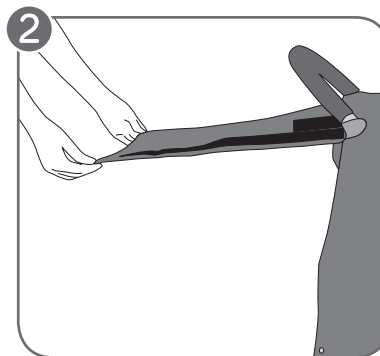

CITY MINI™ & CITY MINI™ GT Double Rain Canopy

- BOUCLIER MÉTÉO DOUBLE
- CAPOTA DOBLE PARA LLUVIA Y VIENTO
- REGENVERDECK FÜR DOPPELWAGEN

Open/Ouvrir/Abrir/Öffnen

The Baby Jogger Company

8575 Magellan Parkway, Suite 1000 • Richmond, VA 23227
T: 800.241.1848 • F: 804.262.6277 • www.babyjogger.com

SUMMIT X3 Double Rain Canopy

- BOUCLIER MÉTÉO DOUBLE
- CAPOTA DOBLE PARA LLUVIA Y VIENTO
- REGENVERDECK FÜR DOPPELWAGEN

Open/Ouvrir/Abrir/Öffnen

The Baby Jogger Company

8575 Magellan Parkway, Suite 1000 • Richmond, VA 23227
T: 800.241.1848 • F: 804.262.6277 • www.babyjogger.com