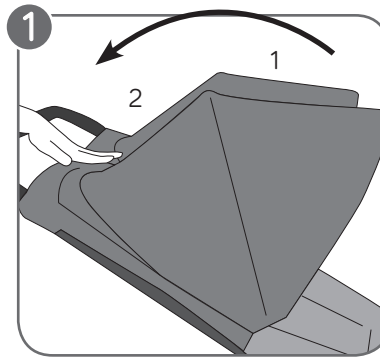

CITY MINI™ & CITY MINI™ GT Double Rain Canopy

- BOUCLIER MÉTÉO DOUBLE
- CAPOTA DOBLE PARA LLUVIA Y VIENTO
- REGENVERDECK FÜR DOPPELWAGEN

Open/Ouvrir/Abrir/Öffnen

The Baby Jogger Company

8575 Magellan Parkway, Suite 1000 • Richmond, VA 23227
T: 800.241.1848 • F: 804.262.6277 • www.babyjogger.com

SUMMIT X3 Double Rain Canopy

- BOUCLIER MÉTÉO DOUBLE
- CAPOTA DOBLE PARA LLUVIA Y VIENTO
- REGENVERDECK FÜR DOPPELWAGEN

Open/Ouvrir/Abrir/Öffnen

The Baby Jogger Company

8575 Magellan Parkway, Suite 1000 • Richmond, VA 23227
T: 800.241.1848 • F: 804.262.6277 • www.babyjogger.com