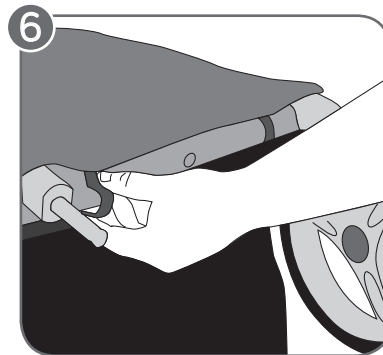

CITY MINI™ & CITY MINI™ GT Double Rain Canopy

- BOUCLIER MÉTÉO DOUBLE
- CAPOTA DOBLE PARA LLUVIA Y VIENTO
- REGENVERDECK FÜR DOPPELWAGEN

Open/Ouvrir/Abrir/Öffnen

The Baby Jogger Company

8575 Magellan Parkway, Suite 1000 • Richmond, VA 23227
T: 800.241.1848 • F: 804.262.6277 • www.babyjogger.com

SUMMIT X3 Double Rain Canopy

- BOUCLIER MÉTÉO DOUBLE
- CAPOTA DOBLE PARA LLUVIA Y VIENTO
- REGENVERDECK FÜR DOPPELWAGEN

Open/Ouvrir/Abrir/Öffnen

The Baby Jogger Company

8575 Magellan Parkway, Suite 1000 • Richmond, VA 23227
T: 800.241.1848 • F: 804.262.6277 • www.babyjogger.com