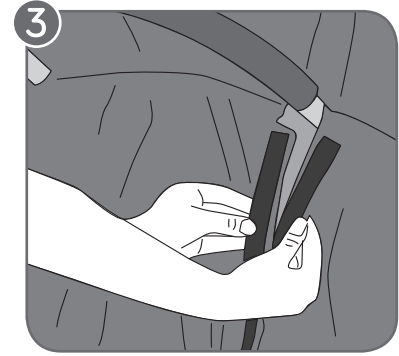

CITY MINI™ & CITY MINI™ GT Double Rain Canopy

- BOUCLIER MÉTÉO DOUBLE
- CAPOTA DOBLE PARA LLUVIA Y VIENTO
- REGENVERDECK FÜR DOPPELWAGEN

Open/Ouvrir/Abrir/Öffnen

The Baby Jogger Company

8575 Magellan Parkway, Suite 1000 • Richmond, VA 23227
T: 800.241.1848 • F: 804.262.6277 • www.babyjogger.com

SUMMIT X3 Double Rain Canopy

- BOUCLIER MÉTÉO DOUBLE
- CAPOTA DOBLE PARA LLUVIA Y VIENTO
- REGENVERDECK FÜR DOPPELWAGEN

Open/Ouvrir/Abrir/Öffnen

The Baby Jogger Company

8575 Magellan Parkway, Suite 1000 • Richmond, VA 23227
T: 800.241.1848 • F: 804.262.6277 • www.babyjogger.com