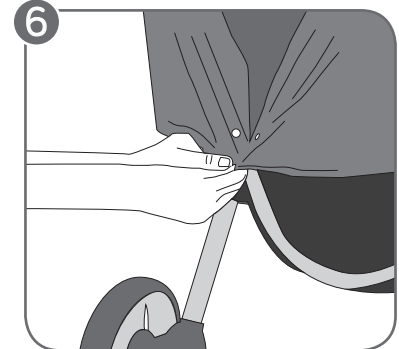

CITY MINI™ & CITY MINI™ GT Double Rain Canopy

- BOUCLIER MÉTÉO DOUBLE
- CAPOTA DOBLE PARA LLUVIA Y VIENTO
- REGENVERDECK FÜR DOPPELWAGEN

Open/Ouvrir/Abrir/Öffnen

The Baby Jogger Company

8575 Magellan Parkway, Suite 1000 • Richmond, VA 23227
T: 800.241.1848 • F: 804.262.6277 • www.babyjogger.com

SUMMIT X3 Double Rain Canopy

- BOUCLIER MÉTÉO DOUBLE
- CAPOTA DOBLE PARA LLUVIA Y VIENTO
- REGENVERDECK FÜR DOPPELWAGEN

Open/Ouvrir/Abrir/Öffnen

The Baby Jogger Company

8575 Magellan Parkway, Suite 1000 • Richmond, VA 23227
T: 800.241.1848 • F: 804.262.6277 • www.babyjogger.com