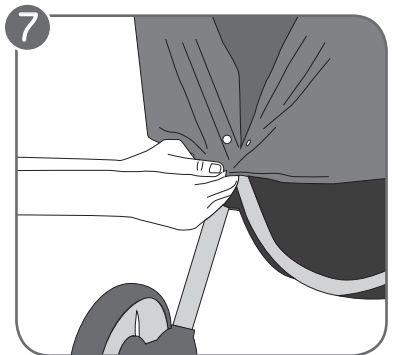

CITY MINI™ & CITY MINI™ GT Double Rain Canopy

- BOUCLIER MÉTÉO DOUBLE
- CAPOTA DOBLE PARA LLUVIA Y VIENTO
- REGENVERDECK FÜR DOPPELWAGEN

Open/Ouvrir/Abrir/Öffnen

The Baby Jogger Company

8575 Magellan Parkway, Suite 1000 • Richmond, VA 23227
T: 800.241.1848 • F: 804.262.6277 • www.babyjogger.com

SUMMIT X3 Double Rain Canopy

- BOUCLIER MÉTÉO DOUBLE
- CAPOTA DOBLE PARA LLUVIA Y VIENTO
- REGENVERDECK FÜR DOPPELWAGEN

Open/Ouvrir/Abrir/Öffnen

The Baby Jogger Company

8575 Magellan Parkway, Suite 1000 • Richmond, VA 23227
T: 800.241.1848 • F: 804.262.6277 • www.babyjogger.com