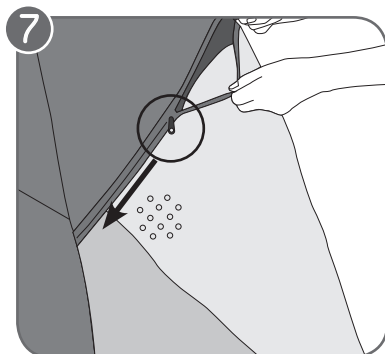

CITY MINI™ & CITY MINI™ GT Double Rain Canopy

- BOUCLIER MÉTÉO DOUBLE
- CAPOTA DOBLE PARA LLUVIA Y VIENTO
- REGENVERDECK FÜR DOPPELWAGEN

Open/Ouvrir/Abrir/Öffnen

The Baby Jogger Company

8575 Magellan Parkway, Suite 1000 • Richmond, VA 23227
T: 800.241.1848 • F: 804.262.6277 • www.babyjogger.com

SUMMIT X3 Double Rain Canopy

- BOUCLIER MÉTÉO DOUBLE
- CAPOTA DOBLE PARA LLUVIA Y VIENTO
- REGENVERDECK FÜR DOPPELWAGEN

Open/Ouvrir/Abrir/Öffnen

The Baby Jogger Company

8575 Magellan Parkway, Suite 1000 • Richmond, VA 23227
T: 800.241.1848 • F: 804.262.6277 • www.babyjogger.com