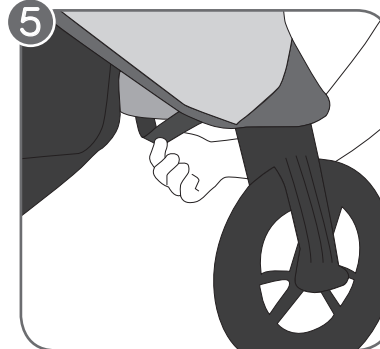

CITY MINI™ & CITY MINI™ GT Double Rain Canopy

- BOUCLIER MÉTÉO DOUBLE
- CAPOTA DOBLE PARA LLUVIA Y VIENTO
- REGENVERDECK FÜR DOPPELWAGEN

Open/Ouvrir/Abrir/Öffnen

The Baby Jogger Company

8575 Magellan Parkway, Suite 1000 • Richmond, VA 23227
T: 800.241.1848 • F: 804.262.6277 • www.babyjogger.com

SUMMIT X3 Double Rain Canopy

- BOUCLIER MÉTÉO DOUBLE
- CAPOTA DOBLE PARA LLUVIA Y VIENTO
- REGENVERDECK FÜR DOPPELWAGEN

Open/Ouvrir/Abrir/Öffnen

The Baby Jogger Company

8575 Magellan Parkway, Suite 1000 • Richmond, VA 23227
T: 800.241.1848 • F: 804.262.6277 • www.babyjogger.com