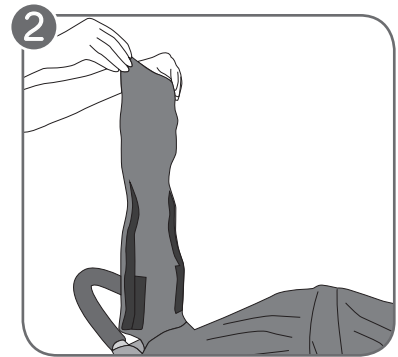

CITY MINI™ & CITY MINI™ GT Double Rain Canopy

- BOUCLIER MÉTÉO DOUBLE
- CAPOTA DOBLE PARA LLUVIA Y VIENTO
- REGENVERDECK FÜR DOPPELWAGEN

Open/Ouvrir/Abrir/Öffnen

The Baby Jogger Company

8575 Magellan Parkway, Suite 1000 • Richmond, VA 23227
T: 800.241.1848 • F: 804.262.6277 • www.babyjogger.com

SUMMIT X3 Double Rain Canopy

- BOUCLIER MÉTÉO DOUBLE
- CAPOTA DOBLE PARA LLUVIA Y VIENTO
- REGENVERDECK FÜR DOPPELWAGEN

Open/Ouvrir/Abrir/Öffnen

The Baby Jogger Company

8575 Magellan Parkway, Suite 1000 • Richmond, VA 23227
T: 800.241.1848 • F: 804.262.6277 • www.babyjogger.com