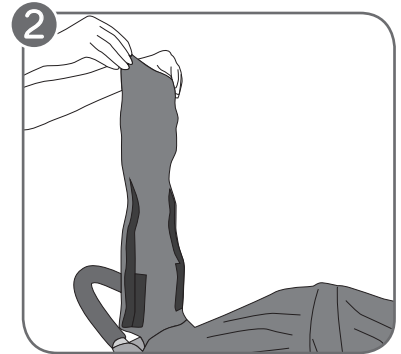

CITY MINI™/CITY MINI™ GT, CITY MINI™ 4-WHEEL Rain Canopy

- BOUCLIER MÉTÉO
- CAPOTA PARA LLUVIA Y VIENTO
- REGENVERDECK

City Mini 4-Wheel

City Mini/City Mini GT

Open/Ouvrir/Abrir/Öffnen

Baby Jogger, LLC

8575 Magellan Parkway, Suite 1000 • Richmond, VA 23227
T: 800.241.1848 • F: 804.262.6277 • www.babyjogger.com

CITY ELITE®, SUMMIT™ XC/F.I.T. JOGGER®, SUMMIT™ X3 Rain Canopy

- BOUCLIER MÉTÉO
- CAPOTA PARA LLUVIA Y VIENTO
- REGENVERDECK

Summit XC

F.I.T. Jogger®

City Elite/Summit X3

Open/Ouvrir/Abrir/Öffnen

Baby Jogger, LLC