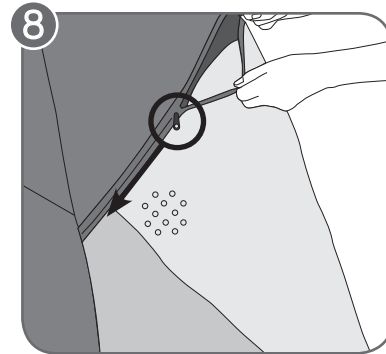

CITY ELITE®, SUMMIT™ XC/F.I.T. JOGGER®, SUMMIT™ X3 Rain Canopy

- BOUCLIER MÉTÉO
- CAPOTA PARA LLUVIA Y VIENTO
- REGENVERDECK

Summit XC

F.I.T. Jogger®

City Elite/Summit X3

Open/Ouvrir/Abrir/Öffnen

Baby Jogger, LLC