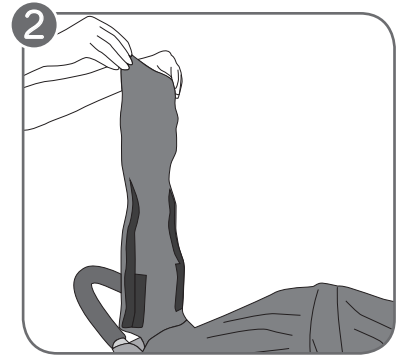

CITY MINI™/CITY MINI™ GT, CITY MINI™ 4-WHEEL Rain Canopy

- BOUCLIER MÉTÉO
- CAPOTA PARA LLUVIA Y VIENTO
- REGENVERDECK

City Mini 4-Wheel

City Mini/City Mini GT

Open/Ouvrir/Abrir/Öffnen

Baby Jogger, LLC

8575 Magellan Parkway, Suite 1000 • Richmond, VA 23227
T: 800.241.1848 • F: 804.262.6277 • www.babyjogger.com

CITY ELITE®, SUMMIT™ XC/F.I.T. JOGGER®, SUMMIT™ X3 Rain Canopy

- BOUCLIER MÉTÉO
- CAPOTA PARA LLUVIA Y VIENTO
- REGENVERDECK

Summit XC

F.I.T. Jogger®

City Elite/Summit X3

Open/Ouvrir/Abrir/Öffnen

Baby Jogger, LLC