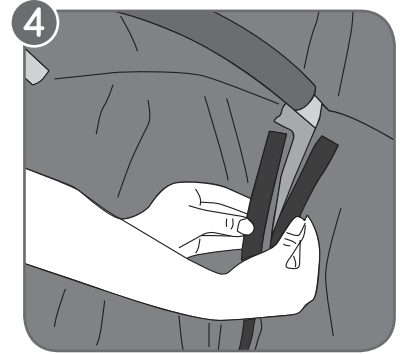

CITY MINI™/CITY MINI™ GT, CITY MINI™ 4-WHEEL Rain Canopy

- BOUCLIER MÉTÉO
- CAPOTA PARA LLUVIA Y VIENTO
- REGENVERDECK

City Mini 4-Wheel

City Mini/City Mini GT

Open/Ouvrir/Abrir/Öffnen

Baby Jogger, LLC

8575 Magellan Parkway, Suite 1000 • Richmond, VA 23227
T: 800.241.1848 • F: 804.262.6277 • www.babyjogger.com

CITY ELITE®, SUMMIT™ XC/F.I.T. JOGGER®, SUMMIT™ X3 Rain Canopy

- BOUCLIER MÉTÉO
- CAPOTA PARA LLUVIA Y VIENTO
- REGENVERDECK

Summit XC

F.I.T. Jogger®

City Elite/Summit X3

Open/Ouvrir/Abrir/Öffnen

Baby Jogger, LLC