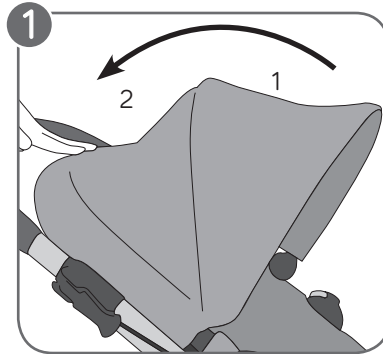

CITY MINI™/CITY MINI™ GT, CITY MINI™ 4-WHEEL Rain Canopy

- BOUCLIER MÉTÉO
- CAPOTA PARA LLUVIA Y VIENTO
- REGENVERDECK

City Mini 4-Wheel

City Mini/City Mini GT

Open/Ouvrir/Abrir/Öffnen

Baby Jogger, LLC

8575 Magellan Parkway, Suite 1000 • Richmond, VA 23227
T: 800.241.1848 • F: 804.262.6277 • www.babyjogger.com