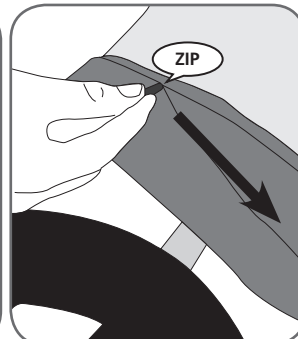

CITY MINI™/CITY MINI™ GT, CITY MINI™ 4-WHEEL Rain Canopy

- BOUCLIER MÉTÉO
- CAPOTA PARA LLUVIA Y VIENTO
- REGENVERDECK

City Mini 4-Wheel

City Mini/City Mini GT

Open/Ouvrir/Abrir/Öffnen

Baby Jogger, LLC

8575 Magellan Parkway, Suite 1000 • Richmond, VA 23227
T: 800.241.1848 • F: 804.262.6277 • www.babyjogger.com

CITY ELITE®, SUMMIT™ XC/F.I.T. JOGGER®, SUMMIT™ X3 Rain Canopy

- BOUCLIER MÉTÉO
- CAPOTA PARA LLUVIA Y VIENTO
- REGENVERDECK

Summit XC

F.I.T. Jogger®

City Elite/Summit X3

Open/Ouvrir/Abrir/Öffnen

Baby Jogger, LLC