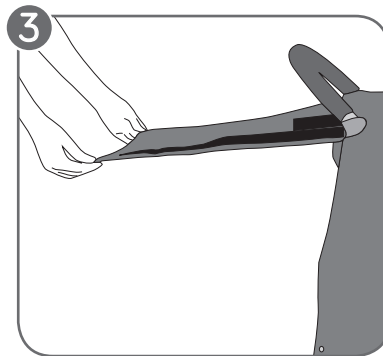

CITY MINI™/CITY MINI™ GT, CITY MINI™ 4-WHEEL Rain Canopy

- BOUCLIER MÉTÉO
- CAPOTA PARA LLUVIA Y VIENTO
- REGENVERDECK

City Mini 4-Wheel

City Mini/City Mini GT

Open/Ouvrir/Abrir/Öffnen

Baby Jogger, LLC

8575 Magellan Parkway, Suite 1000 • Richmond, VA 23227
T: 800.241.1848 • F: 804.262.6277 • www.babyjogger.com

CITY ELITE®, SUMMIT™ XC/F.I.T. JOGGER®, SUMMIT™ X3 Rain Canopy

- BOUCLIER MÉTÉO
- CAPOTA PARA LLUVIA Y VIENTO
- REGENVERDECK

Summit XC

F.I.T. Jogger®

City Elite/Summit X3

Open/Ouvrir/Abrir/Öffnen

Baby Jogger, LLC