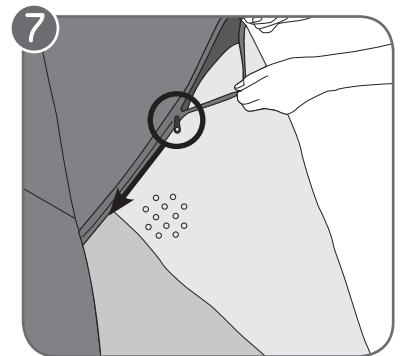

CITY MINI™/CITY MINI™ GT, CITY MINI™ 4-WHEEL Rain Canopy

- BOUCLIER MÉTÉO
- CAPOTA PARA LLUVIA Y VIENTO
- REGENVERDECK

City Mini 4-Wheel

City Mini/City Mini GT

Open/Ouvrir/Abrir/Öffnen

Baby Jogger, LLC

8575 Magellan Parkway, Suite 1000 • Richmond, VA 23227
T: 800.241.1848 • F: 804.262.6277 • www.babyjogger.com