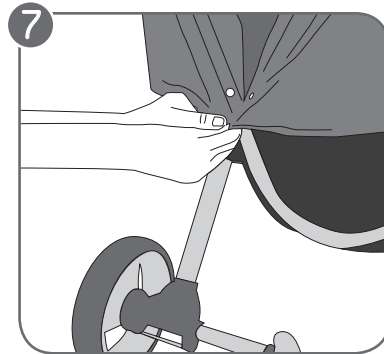

CITY ELITE®, SUMMIT™ XC/F.I.T. JOGGER®, SUMMIT™ X3 Rain Canopy

- BOUCLIER MÉTÉO
- CAPOTA PARA LLUVIA Y VIENTO
- REGENVERDECK

Summit XC

F.I.T. Jogger®

City Elite/Summit X3

Open/Ouvrir/Abrir/Öffnen

Baby Jogger, LLC