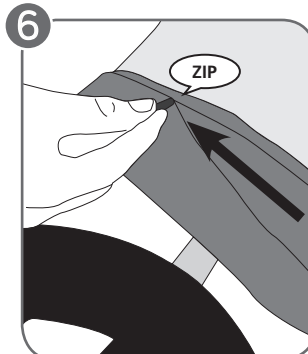

CITY ELITE®, SUMMIT™ XC/F.I.T. JOGGER®, SUMMIT™ X3 Rain Canopy

- BOUCLIER MÉTÉO
- CAPOTA PARA LLUVIA Y VIENTO
- REGENVERDECK

Summit XC