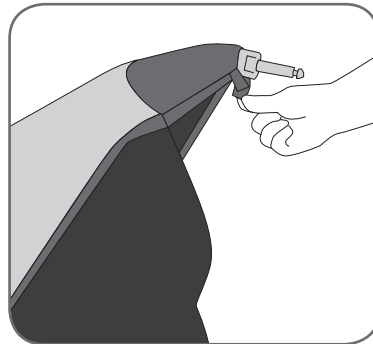

CITY MINI™/CITY MINI™ GT, CITY MINI™ 4-WHEEL Rain Canopy

- BOUCLIER MÉTÉO
- CAPOTA PARA LLUVIA Y VIENTO
- REGENVERDECK

City Mini 4-Wheel

City Mini/City Mini GT

Open/Ouvrir/Abrir/Öffnen

Baby Jogger, LLC

8575 Magellan Parkway, Suite 1000 • Richmond, VA 23227
T: 800.241.1848 • F: 804.262.6277 • www.babyjogger.com

CITY ELITE®, SUMMIT™ XC/F.I.T. JOGGER®, SUMMIT™ X3 Rain Canopy

- BOUCLIER MÉTÉO
- CAPOTA PARA LLUVIA Y VIENTO
- REGENVERDECK

Summit XC

F.I.T. Jogger®

City Elite/Summit X3

Open/Ouvrir/Abrir/Öffnen

Baby Jogger, LLC