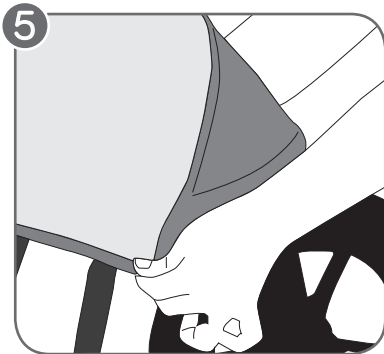

CITY MINI™/CITY MINI™ GT, CITY MINI™ 4-WHEEL Rain Canopy

- BOUCLIER MÉTÉO
- CAPOTA PARA LLUVIA Y VIENTO
- REGENVERDECK

City Mini 4-Wheel

City Mini/City Mini GT

Open/Ouvrir/Abrir/Öffnen

Baby Jogger, LLC

8575 Magellan Parkway, Suite 1000 • Richmond, VA 23227
T: 800.241.1848 • F: 804.262.6277 • www.babyjogger.com

CITY ELITE®, SUMMIT™ XC/F.I.T. JOGGER®, SUMMIT™ X3 Rain Canopy

- BOUCLIER MÉTÉO
- CAPOTA PARA LLUVIA Y VIENTO
- REGENVERDECK

Summit XC

F.I.T. Jogger®

City Elite/Summit X3

Open/Ouvrir/Abrir/Öffnen

Baby Jogger, LLC