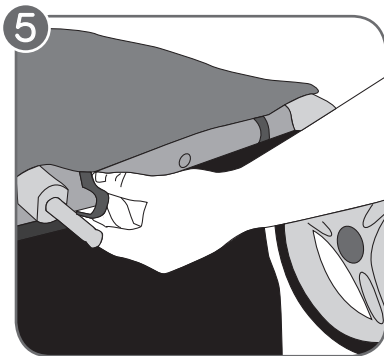

CITY MINI™/CITY MINI™ GT, CITY MINI™ 4-WHEEL Rain Canopy

- BOUCLIER MÉTÉO
- CAPOTA PARA LLUVIA Y VIENTO
- REGENVERDECK

City Mini 4-Wheel

City Mini/City Mini GT

Open/Ouvrir/Abrir/Öffnen

Baby Jogger, LLC

8575 Magellan Parkway, Suite 1000 • Richmond, VA 23227
T: 800.241.1848 • F: 804.262.6277 • www.babyjogger.com

CITY ELITE®, SUMMIT™ XC/F.I.T. JOGGER®, SUMMIT™ X3 Rain Canopy

- BOUCLIER MÉTÉO
- CAPOTA PARA LLUVIA Y VIENTO
- REGENVERDECK

Summit XC

F.I.T. Jogger®

City Elite/Summit X3

Open/Ouvrir/Abrir/Öffnen

Baby Jogger, LLC