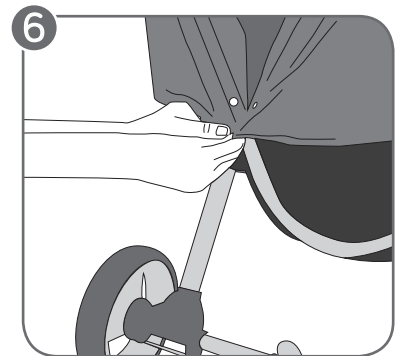

CITY MINI™/CITY MINI™ GT, CITY MINI™ 4-WHEEL Rain Canopy

- BOUCLIER MÉTÉO
- CAPOTA PARA LLUVIA Y VIENTO
- REGENVERDECK

City Mini 4-Wheel

City Mini/City Mini GT

Open/Ouvrir/Abrir/Öffnen

Baby Jogger, LLC

8575 Magellan Parkway, Suite 1000 • Richmond, VA 23227
T: 800.241.1848 • F: 804.262.6277 • www.babyjogger.com

CITY ELITE®, SUMMIT™ XC/F.I.T. JOGGER®, SUMMIT™ X3 Rain Canopy

- BOUCLIER MÉTÉO
- CAPOTA PARA LLUVIA Y VIENTO
- REGENVERDECK

Summit XC

F.I.T. Jogger®

City Elite/Summit X3

Open/Ouvrir/Abrir/Öffnen

Baby Jogger, LLC