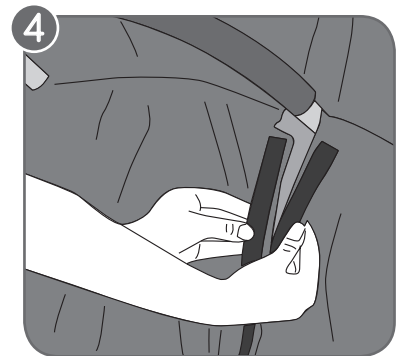

CITY MINI™/CITY MINI™ GT, CITY MINI™ 4-WHEEL Rain Canopy

- BOUCLIER MÉTÉO
- CAPOTA PARA LLUVIA Y VIENTO
- REGENVERDECK

City Mini 4-Wheel

City Mini/City Mini GT

Open/Ouvrir/Abrir/Öffnen

Baby Jogger, LLC

8575 Magellan Parkway, Suite 1000 • Richmond, VA 23227
T: 800.241.1848 • F: 804.262.6277 • www.babyjogger.com

CITY ELITE®, SUMMIT™ XC/F.I.T. JOGGER®, SUMMIT™ X3 Rain Canopy

- BOUCLIER MÉTÉO
- CAPOTA PARA LLUVIA Y VIENTO
- REGENVERDECK

Summit XC

F.I.T. Jogger®

City Elite/Summit X3

Open/Ouvrir/Abrir/Öffnen

Baby Jogger, LLC