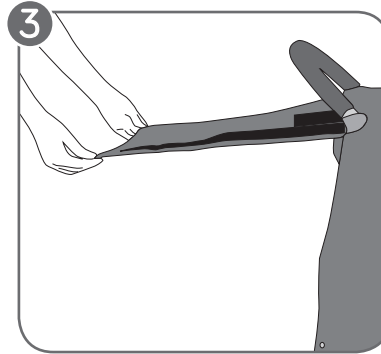

CITY MINI™/CITY MINI™ GT, CITY MINI™ 4-WHEEL Rain Canopy

- BOUCLIER MÉTÉO
- CAPOTA PARA LLUVIA Y VIENTO
- REGENVERDECK

City Mini 4-Wheel

City Mini/City Mini GT

Open/Ouvrir/Abrir/Öffnen

Baby Jogger, LLC

8575 Magellan Parkway, Suite 1000 • Richmond, VA 23227
T: 800.241.1848 • F: 804.262.6277 • www.babyjogger.com

CITY ELITE®, SUMMIT™ XC/F.I.T. JOGGER®, SUMMIT™ X3 Rain Canopy

- BOUCLIER MÉTÉO
- CAPOTA PARA LLUVIA Y VIENTO
- REGENVERDECK

Summit XC

F.I.T. Jogger®

City Elite/Summit X3

Open/Ouvrir/Abrir/Öffnen

Baby Jogger, LLC