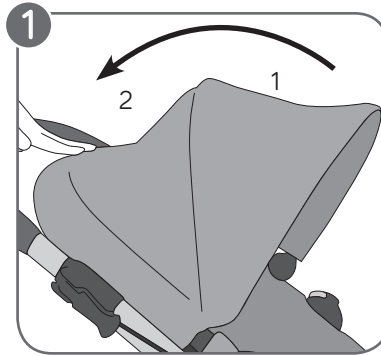

CITY ELITE®, SUMMIT™ XC/F.I.T. JOGGER®, SUMMIT™ X3 Rain Canopy

- BOUCLIER MÉTÉO
- CAPOTA PARA LLUVIA Y VIENTO
- REGENVERDECK

Summit XC

F.I.T. Jogger®

City Elite/Summit X3