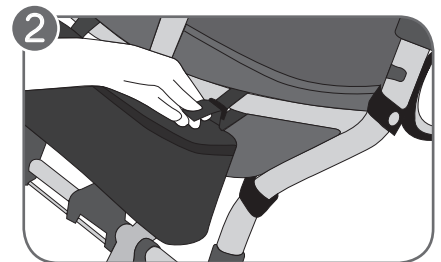

Cooler Bag

- SAC ISOTHERME
- BOLSA REFRIGERANTE
- KÜHLTASCHE

Single/Simple/Individual/Einzel

Double/Double/Doble/Doppel

City Select®

The Baby Jogger Company

8575 Magellan Parkway, Suite 1000 • Richmond, VA 23227
T: 800.241.1848 • F: 804.262.6277 • www.babyjogger.com