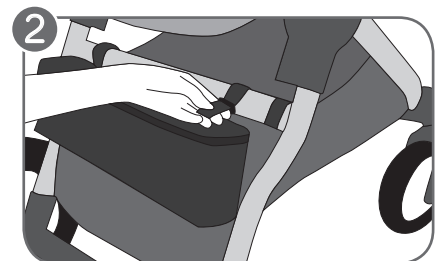

Cooler Bag

- SAC ISOTHERME
- BOLSA REFRIGERANTE
- KÜHLTASCHE

Single/Simple/Individual/Einzel

Double/Double/Doble/Doppel

City Select®

The Baby Jogger Company

8575 Magellan Parkway, Suite 1000 • Richmond, VA 23227
T: 800.241.1848 • F: 804.262.6277 • www.babyjogger.com