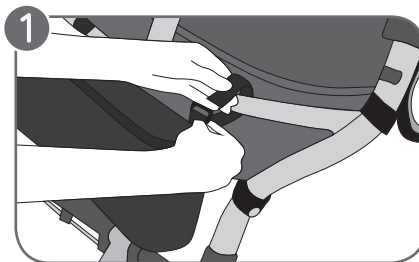

Cooler Bag

- SAC ISOTHERME
- BOLSA REFRIGERANTE
- KÜHLTASCHE

Single/Simple/Individual/Einzel

Double/Double/Doble/Doppel

City Select®

The Baby Jogger Company

8575 Magellan Parkway, Suite 1000 • Richmond, VA 23227
T: 800.241.1848 • F: 804.262.6277 • www.babyjogger.com