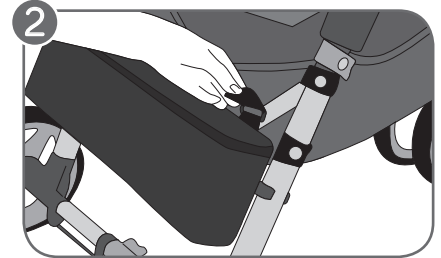

Cooler Bag

- SAC ISOTHERME
- BOLSA REFRIGERANTE
- KÜHLTASCHE

Single/Simple/Individual/Einzel

Double/Double/Doble/Doppel

City Select®

The Baby Jogger Company

8575 Magellan Parkway, Suite 1000 • Richmond, VA 23227
T: 800.241.1848 • F: 804.262.6277 • www.babyjogger.com