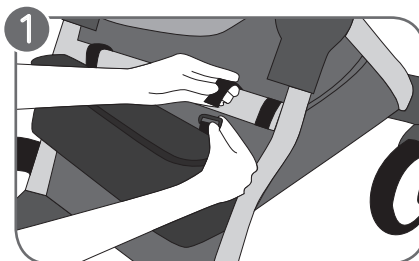

Cooler Bag

- SAC ISOTHERME
- BOLSA REFRIGERANTE
- KÜHLTASCHE

Single/Simple/Individual/Einzel

Double/Double/Doble/Doppel

City Select®

The Baby Jogger Company

8575 Magellan Parkway, Suite 1000 • Richmond, VA 23227
T: 800.241.1848 • F: 804.262.6277 • www.babyjogger.com