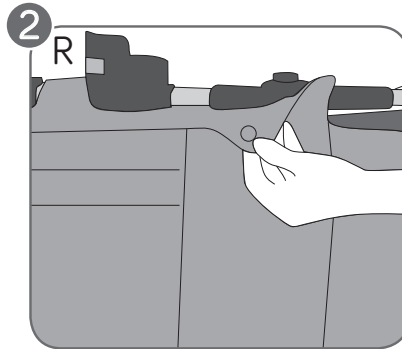

# City Select® Child Tray

- PLATEAU POUR ENFANT POUR CITY SELECT®
- BANDEJA INFANTIL PARA CITY SELECT®
- ABLAGESCHALE FÜR DEN CITY SELECT®

Open/Ouvrir/Abrir/Öffnen

Baby Jogger, LLC

8575 Magellan Parkway, Suite 1000 • Richmond, VA 23227  
T: 800.241.1848 • F: 804.262.6277 • www.babyjogger.com