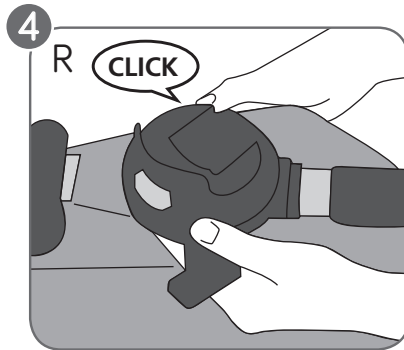

# City Select® Child Tray

- PLATEAU POUR ENFANT POUR CITY SELECT®
- BANDEJA INFANTIL PARA CITY SELECT®
- ABLAGESCHALE FÜR DEN CITY SELECT®

Open/Ouvrir/Abrir/Öffnen

Baby Jogger, LLC

8575 Magellan Parkway, Suite 1000 • Richmond, VA 23227  
T: 800.241.1848 • F: 804.262.6277 • www.babyjogger.com