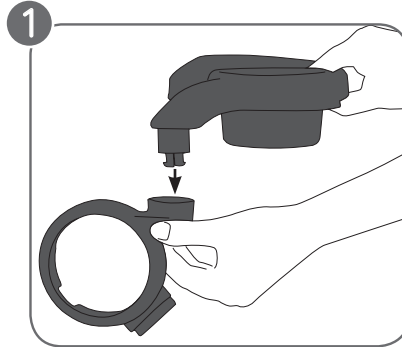

# City Select® Child Tray

- PLATEAU POUR ENFANT POUR CITY SELECT®
- BANDEJA INFANTIL PARA CITY SELECT®
- ABLAGESCHALE FÜR DEN CITY SELECT®

Open/Ouvrir/Abrir/Öffnen

Baby Jogger, LLC

8575 Magellan Parkway, Suite 1000 • Richmond, VA 23227  
T: 800.241.1848 • F: 804.262.6277 • www.babyjogger.com