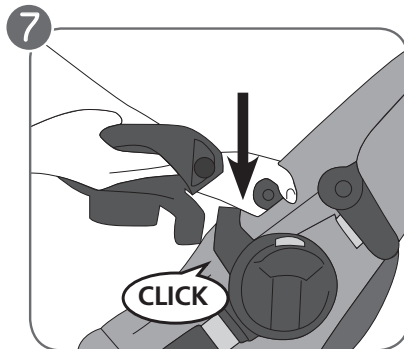

# City Select® Child Tray

- PLATEAU POUR ENFANT POUR CITY SELECT®
- BANDEJA INFANTIL PARA CITY SELECT®
- ABLAGESCHALE FÜR DEN CITY SELECT®

Open/Ouvrir/Abrir/Öffnen

Baby Jogger, LLC

8575 Magellan Parkway, Suite 1000 • Richmond, VA 23227  
T: 800.241.1848 • F: 804.262.6277 • www.babyjogger.com