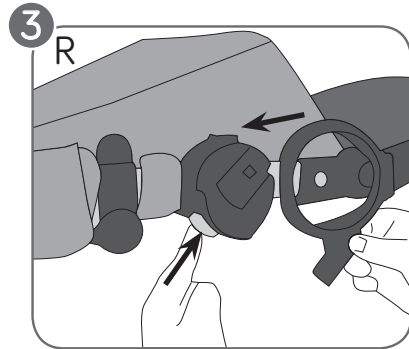

# City Select® Child Tray

- PLATEAU POUR ENFANT POUR CITY SELECT®
- BANDEJA INFANTIL PARA CITY SELECT®
- ABLAGESCHALE FÜR DEN CITY SELECT®

Open/Ouvrir/Abrir/Öffnen

Baby Jogger, LLC

8575 Magellan Parkway, Suite 1000 • Richmond, VA 23227  
T: 800.241.1848 • F: 804.262.6277 • www.babyjogger.com