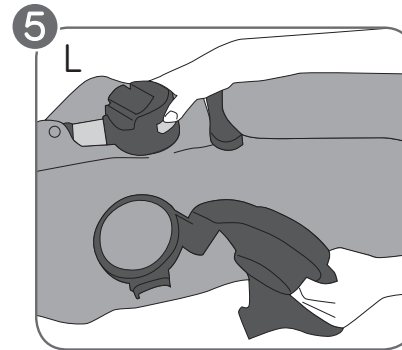

# City Select® Child Tray

- PLATEAU POUR ENFANT POUR CITY SELECT®
- BANDEJA INFANTIL PARA CITY SELECT®
- ABLAGESCHALE FÜR DEN CITY SELECT®

Open/Ouvrir/Abrir/Öffnen

Baby Jogger, LLC

8575 Magellan Parkway, Suite 1000 • Richmond, VA 23227  
T: 800.241.1848 • F: 804.262.6277 • www.babyjogger.com