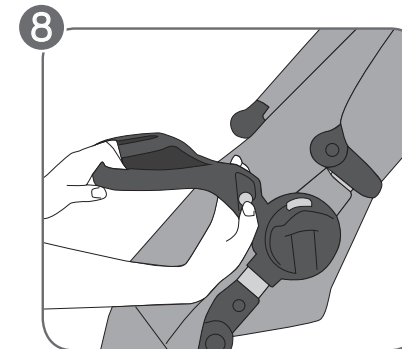

# City Select® Child Tray

- PLATEAU POUR ENFANT POUR CITY SELECT®
- BANDEJA INFANTIL PARA CITY SELECT®
- ABLAGESCHALE FÜR DEN CITY SELECT®

Open/Ouvrir/Abrir/Öffnen

Baby Jogger, LLC

8575 Magellan Parkway, Suite 1000 • Richmond, VA 23227  
T: 800.241.1848 • F: 804.262.6277 • www.babyjogger.com