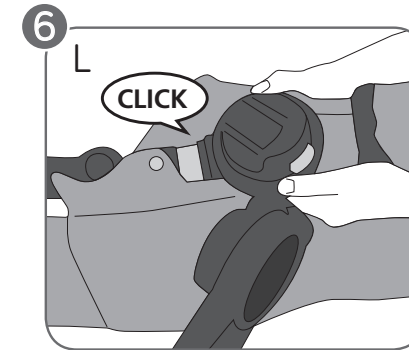

# City Select® Child Tray

- PLATEAU POUR ENFANT POUR CITY SELECT®
- BANDEJA INFANTIL PARA CITY SELECT®
- ABLAGESCHALE FÜR DEN CITY SELECT®

Open/Ouvrir/Abrir/Öffnen

Baby Jogger, LLC

8575 Magellan Parkway, Suite 1000 • Richmond, VA 23227  
T: 800.241.1848 • F: 804.262.6277 • www.babyjogger.com